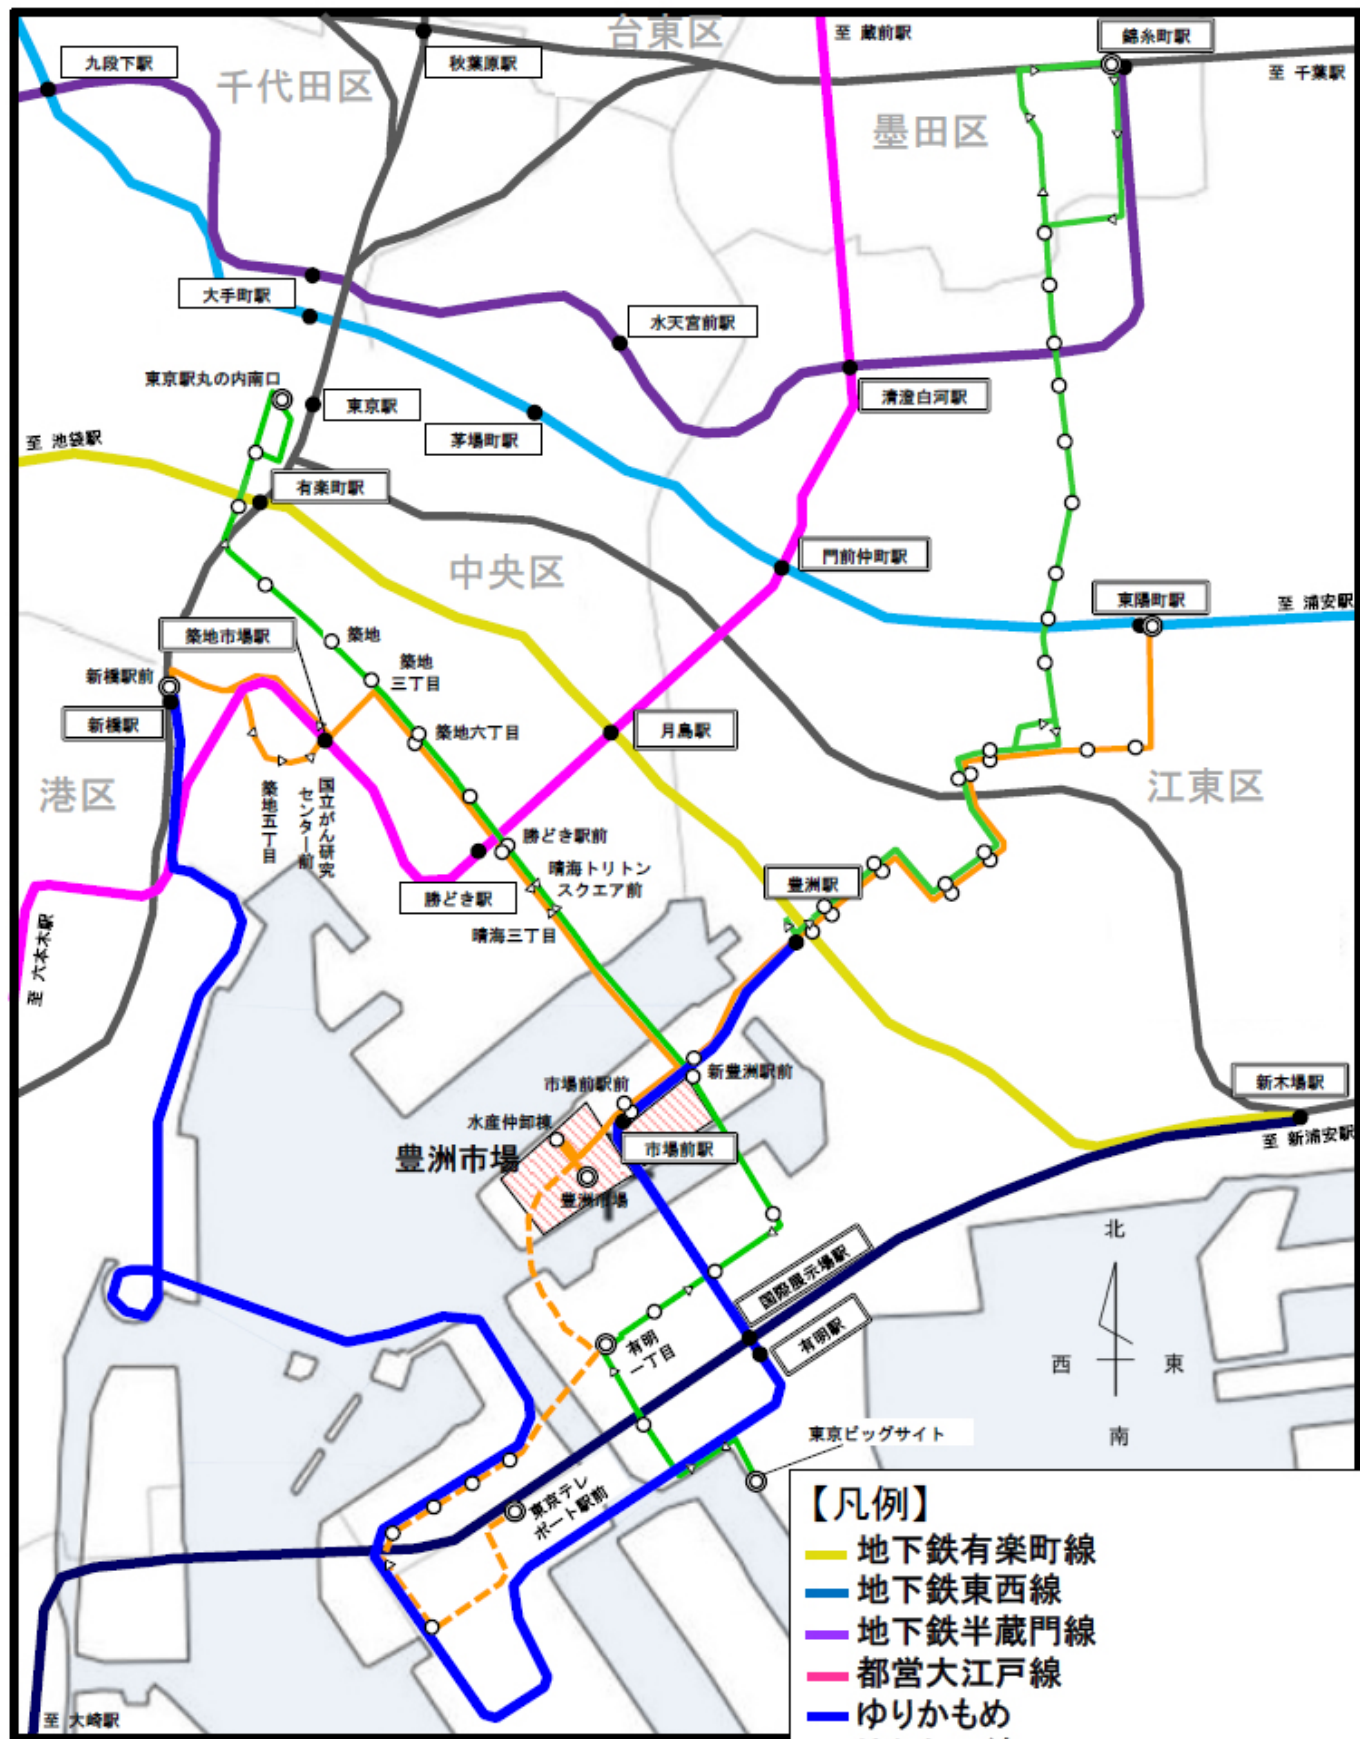

主な公共交通アクセスルート

- 【凡例】**
- 地下鉄有楽町線
 - 地下鉄東西線
 - 地下鉄半蔵門線
 - 都営大江戸線
 - ゆりかもめ
 - りんかい線
 - 都営バス〈都05-2、深夜13、錦13甲〉
 - 都営バス〈市01、陽12-2〉
 - 都営バス〈陽12-3〉
 - JR

主な鉄道駅からのアクセス

- 新規バス路線に関する注意事項**
- 平日の新橋駅、東陽町駅を8時台頃までに発車するバスは6街区(水産仲卸棟)に停車します。また、東陽町駅を18時台以降に発車するバスは市場前駅前が終点となります。
 - 市01及び陽12-2の休市日の運行は、市場前駅前が起終点となります。
 - 陽12-2は、土曜及び休日は東陽町駅から市場前駅前を経由して東京テレポート駅前まで運行します。
 - 深夜13の運行時間帯は、月曜~金曜の23時から25時頃までとなります。