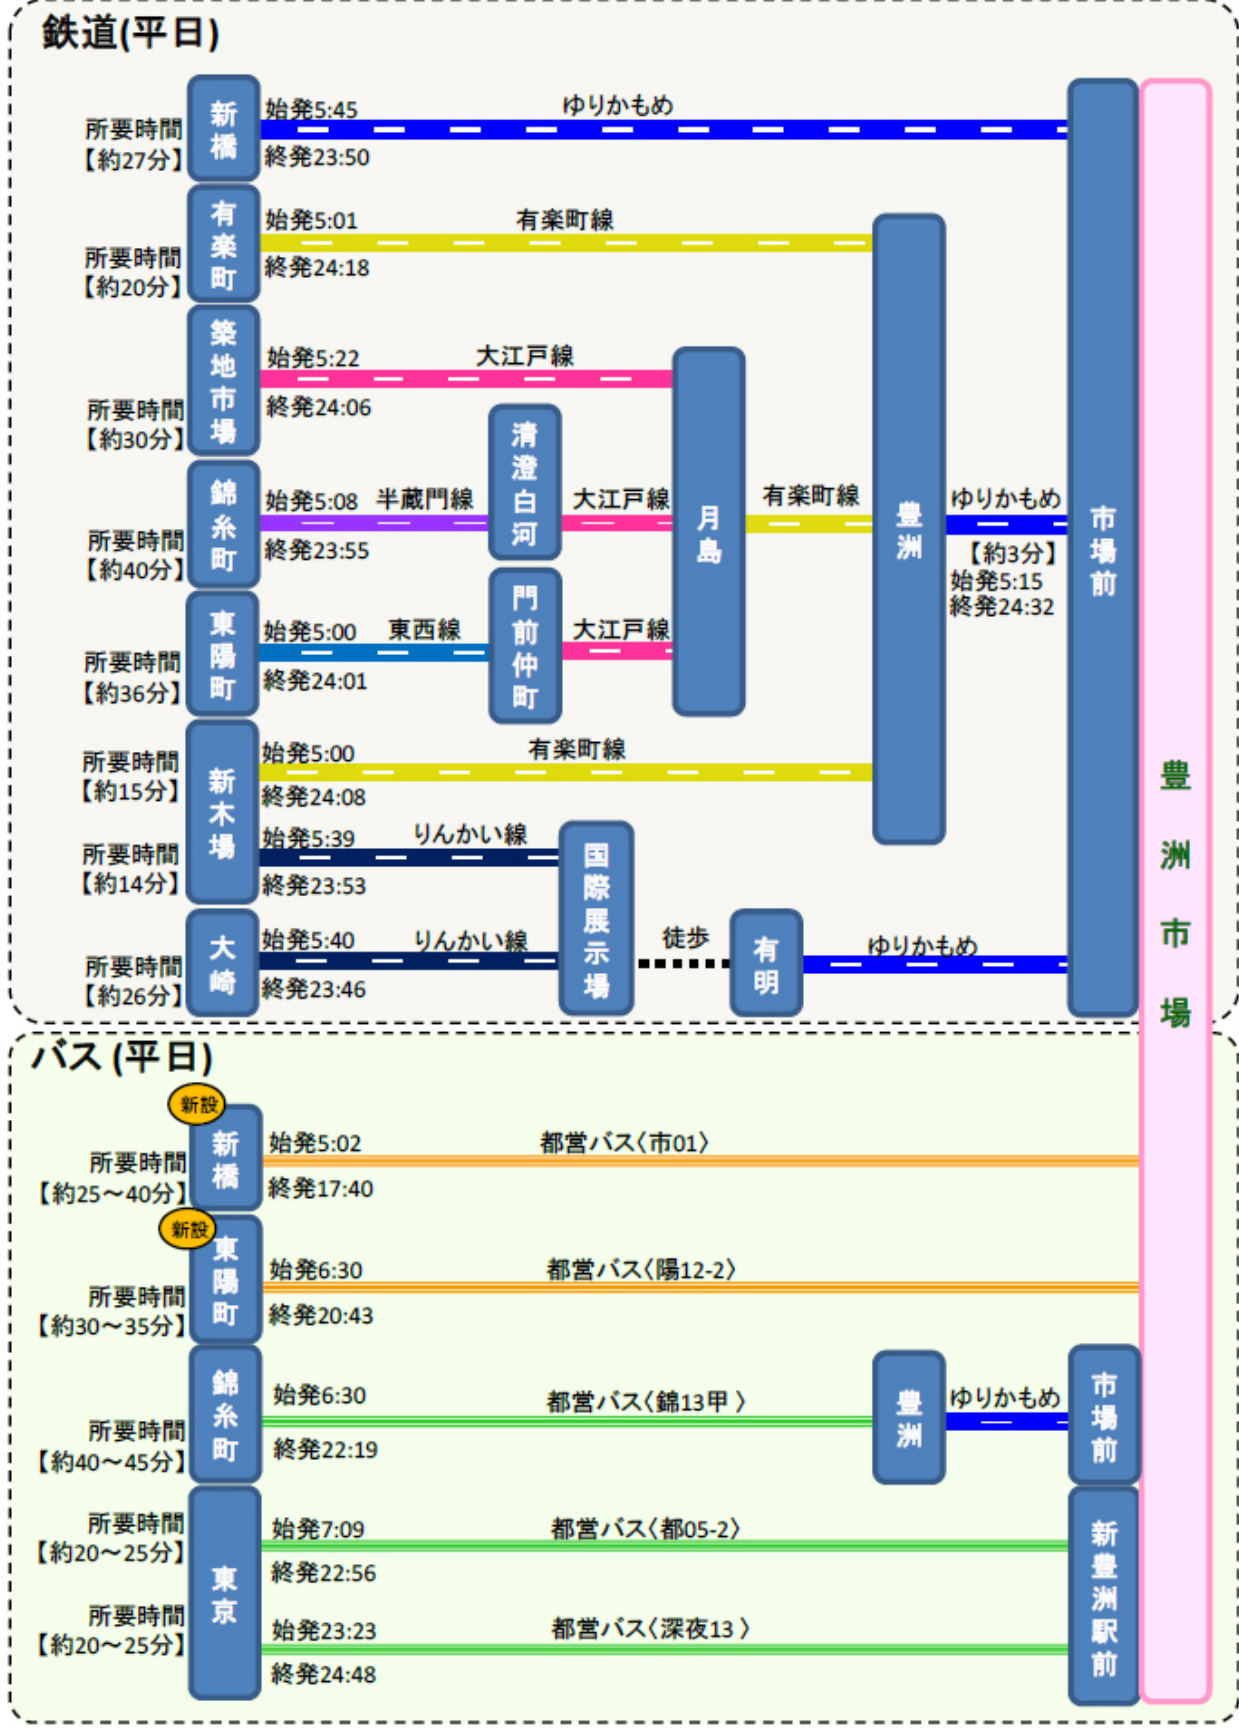

主な公共交通アクセスルート

- 【凡例】**
- 地下鉄有楽町線
 - 地下鉄東西線
 - 地下鉄半蔵門線
 - 都営大江戸線
 - ゆりかもめ
 - りんかい線
 - 都営バス〈都05-2、深夜13、錦13甲〉
 - 都営バス〈市01、陽12-2〉
 - 都営バス〈陽12-3〉
 - JR

主な鉄道駅からのアクセス

- 新規バス路線に関する注意事項**
- 平日の新橋駅、東陽町駅を8時台頃までに発車するバスは6街区(水産仲卸棟)に停車します。また、東陽町駅を18時台以降に発車するバスは市場前駅前が終点となります。
 - 市01及び陽12-2の休市日の運行は、市場前駅前が起終点となります。
 - 陽12-2は、土曜及び休日は東陽町駅から市場前駅前を経由して東京テレポート駅前まで運行します。
 - 深夜13の運行時間帯は、月曜~金曜の23時から25時頃までとなります。